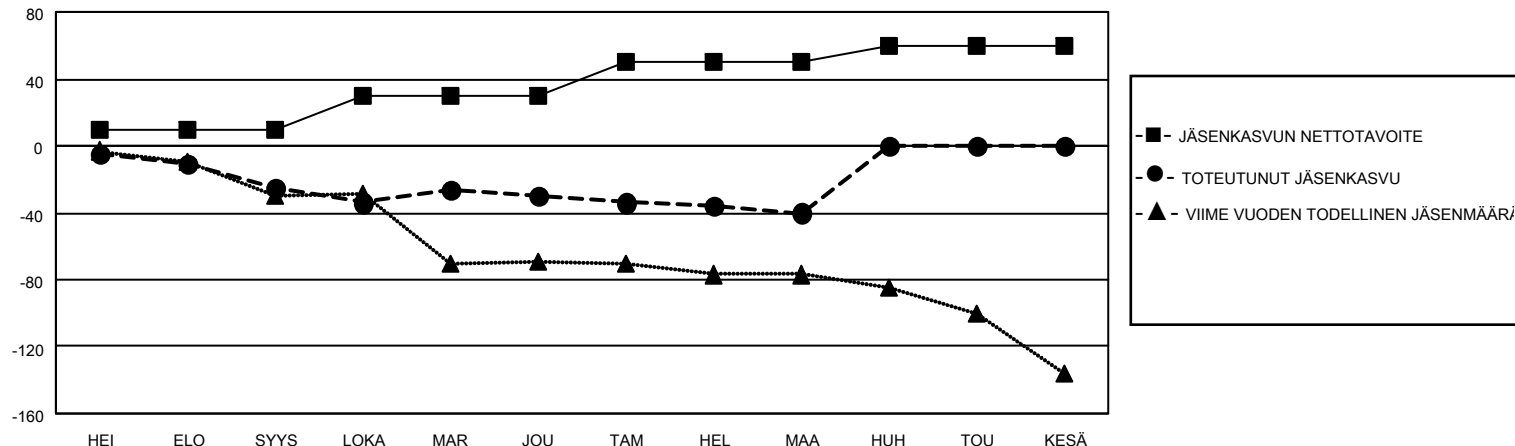

MONTHLY MEMBERSHIP PROGRESS REPORT

SIJAINTI FINLAND

District 107 E

Results as of: 3/31/2022

Klubit				jäsentä			
TULOKSET 2021-2022				TULOKSET 2021-2022			
NELJÄNNES	UUDEN KLUBIN TAVOITE	UUDET KLUBIT	LOPETETUT KLUBIT	NELJÄNNES	JÄSENKASVUN NETTOTAVOITE	TOTEUTUNUT JÄSENKASVU	POISTETUT JÄSENET (mukaan lukien siirrot)
HEI/ELO/SYYS	0	0	2	HEI/ELO/SYYS	10	5	29
LOKA/MAR/JOU	0	0	0	LOKA/MAR/JOU	20	25	30
TAM/HEL/MAA	1	0	0	TAM/HEL/MAA	20	14	23
HUH/TOU/KESÄ	0	0	0	HUH/TOU/KESÄ	10	0	0

TAVOITTEET JA UUDET KLUBIT, KUMULATIIVINEN

TAVOITTEET JA JÄSENET, KUMULATIIVINEN

LAKKAUTETUT KLUBIT: 2

ERONNEET JÄSENET

KUOLLUT	6
KLUBI LAKKAUTETTU	0
MUU	76
YHTEENSÄ	82

29 CLUBS OF 71 LISÄNNYT YHDEN TAI USEAMMAN UUTTA JÄSENTÄ