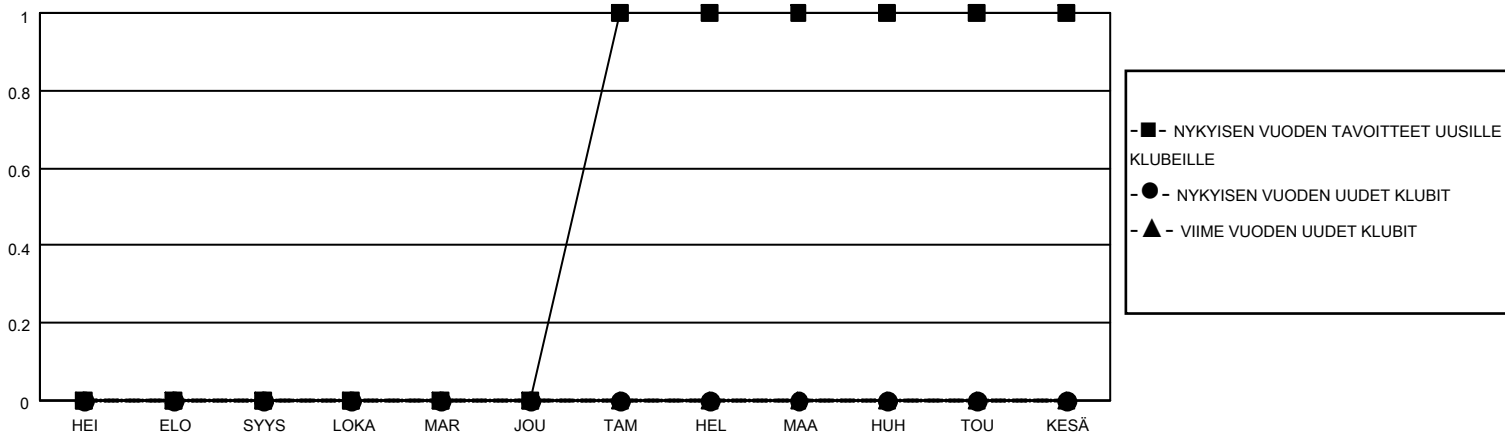

MONTHLY MEMBERSHIP PROGRESS REPORT

SIJAINTI FINLAND

District 107 E

Results as of: 3/31/2022

Klubit				jäsentä			
TULOKSET 2021-2022				TULOKSET 2021-2022			
NELJÄNNES	UUDEN KLUBIN TAVOITE	UUDET KLUBIT	LOPETETUT KLUBIT	NELJÄNNES	JÄSENKASVUN NETTOTAVOITE	TOTEUTUNUT JÄSENKASVU	POISTETUT JÄSENET (mukaan lukien siirrot)
HEI/ELO/SYYS	0	0	2	HEI/ELO/SYYS	10	5	29
LOKA/MAR/JOU	0	0	0	LOKA/MAR/JOU	20	25	30
TAM/HEL/MAA	1	0	0	TAM/HEL/MAA	20	14	23
HUH/TOU/KESÄ	0	0	0	HUH/TOU/KESÄ	10	0	0

TAVOITTEET JA UUDET KLUBIT, KUMULATIIVINEN